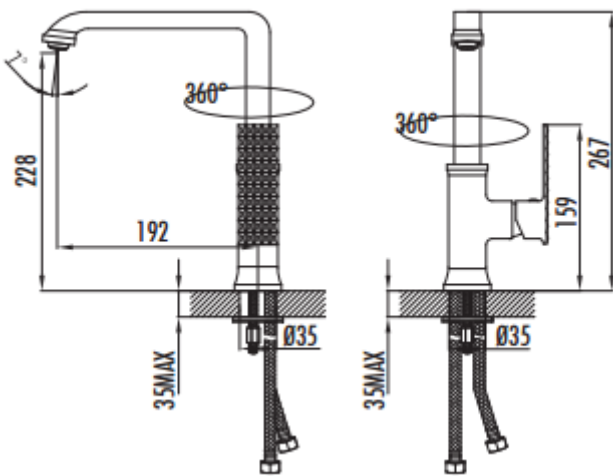

TEKNİK ÇİZİM