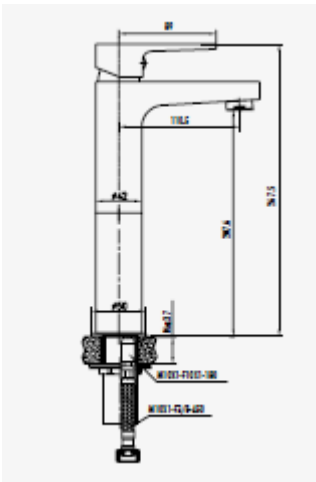

TEKNİK ÇİZİM

ÖZELLİKLER

Creavit önceden haber vermeksizin, ürünlerde ve teknik detaylarda değişiklik yapma hakkını saklı tutar. Renkler gerçekte olduğundan farklı görünebilir.

Kalite Yönetim Sistemi

Müşteri Memnuniyeti Belgesi

Çevre Yönetim Sistemi

İş Sağlığı ve Güvenliği Yönetim Sistemi

LGA

Alman Standartlarına Uygunluk Belgesi

kiwa

Hollanda Standartlarına Uygunluk Belgesi

GOST - R

Rusya Standartlarına Uygunluk Belgesi

UkrSEPRO

Ukrayna Standartlarına Uygunluk Belgesi

İsrail Standartlarına Uygunluk Belgesi

Nijerya Standartlarına Uygunluk Belgesi

Türk Standartlarına Uygunluk Belgesi