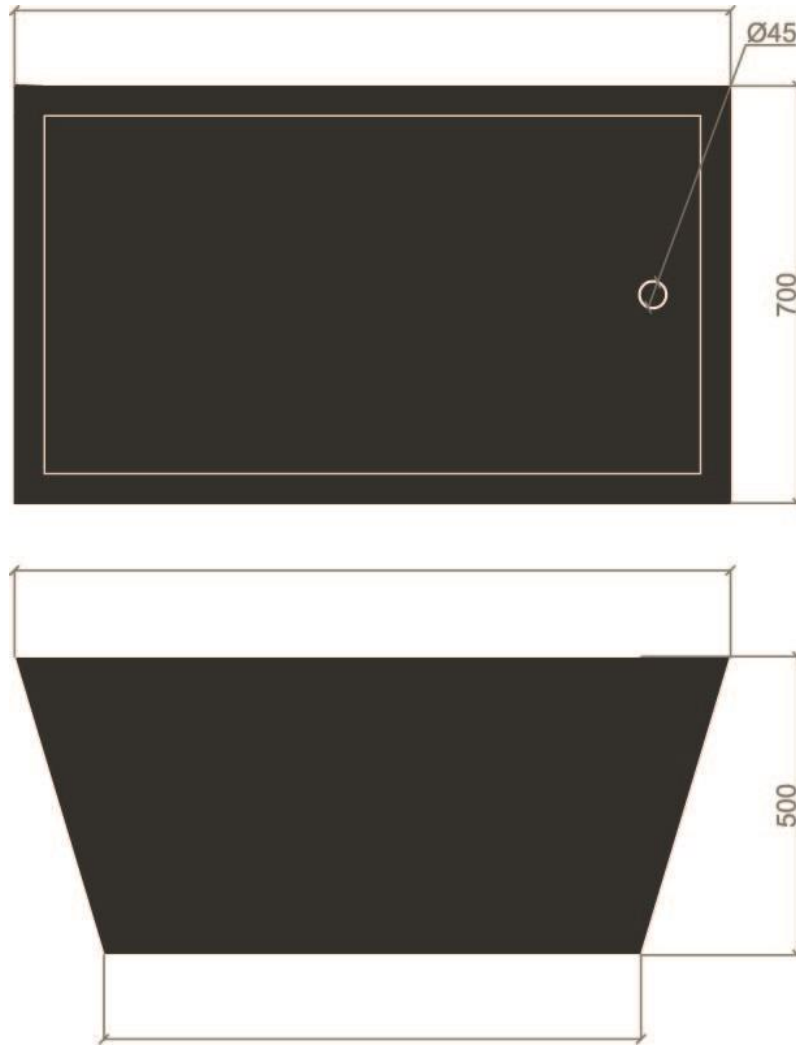

Baignoire Athène

- PLAN:

- Dimension :

1800*700*500