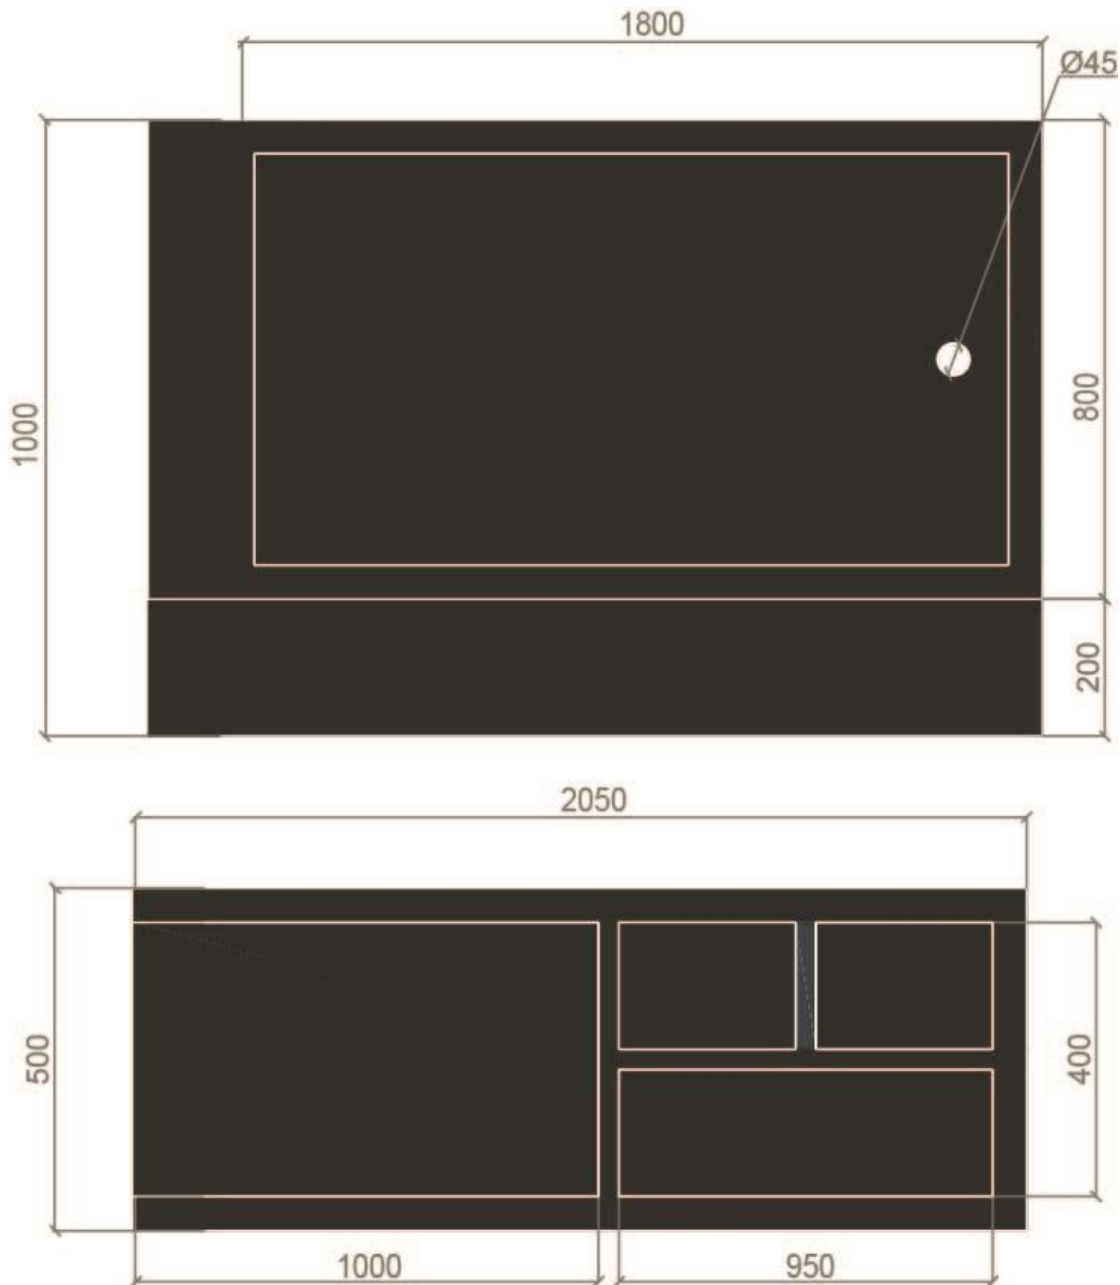

Baignoire Grèce

- PLAN:

- Dimension :

2050*1000*500