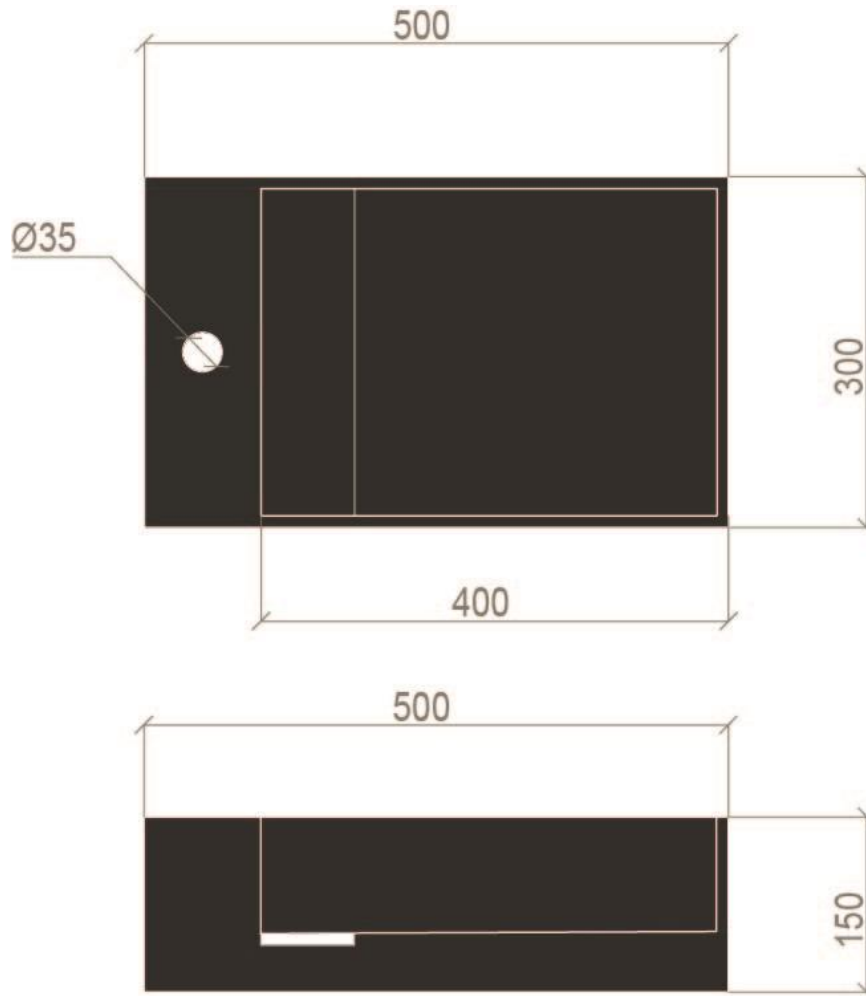

Vasque Atlanta

- PLAN:

- Dimension :

500*300*150

350*200*120