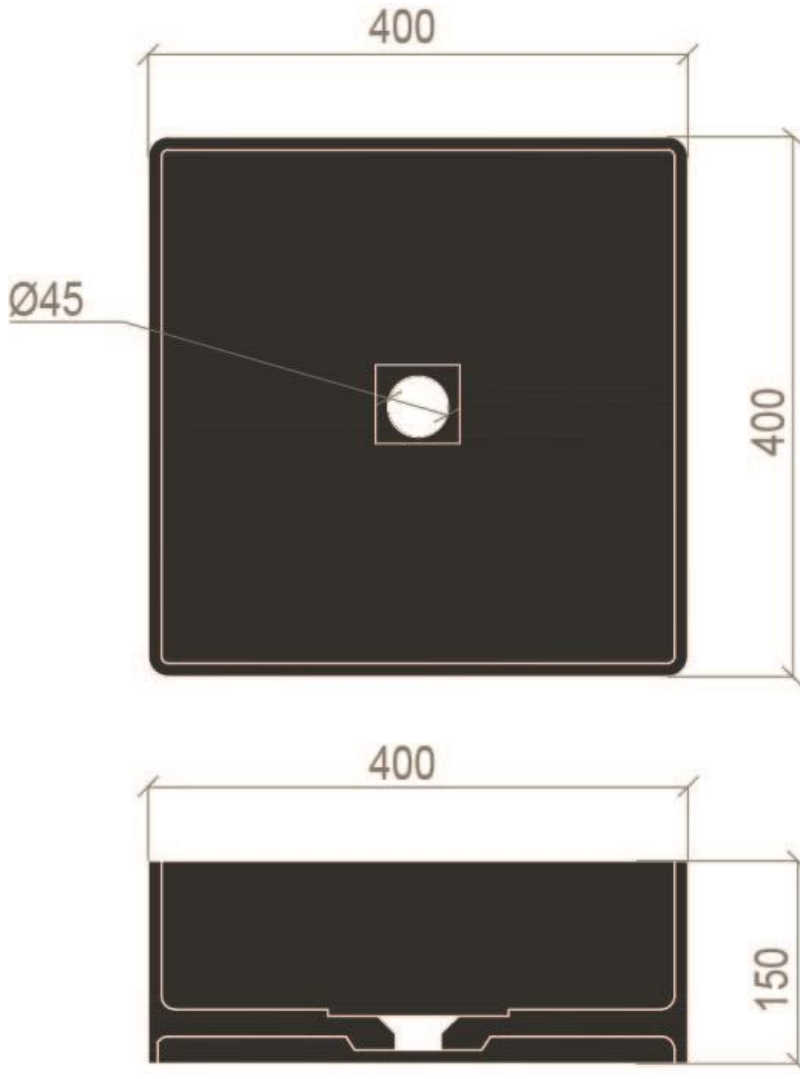

Vasque Caracas

- PLAN:

- Dimension :

600*450*150
450*350*150
400*400*150
300*300*150