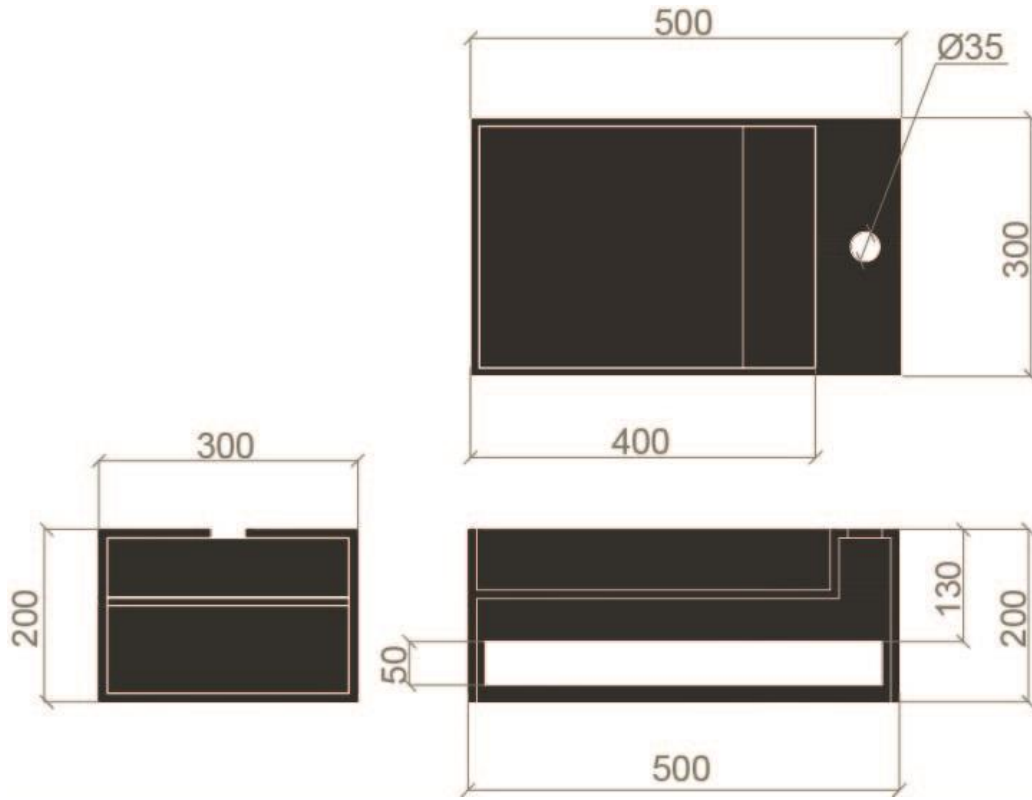

Vasque Catanne

- PLAN:

- Dimension :

500*300*200