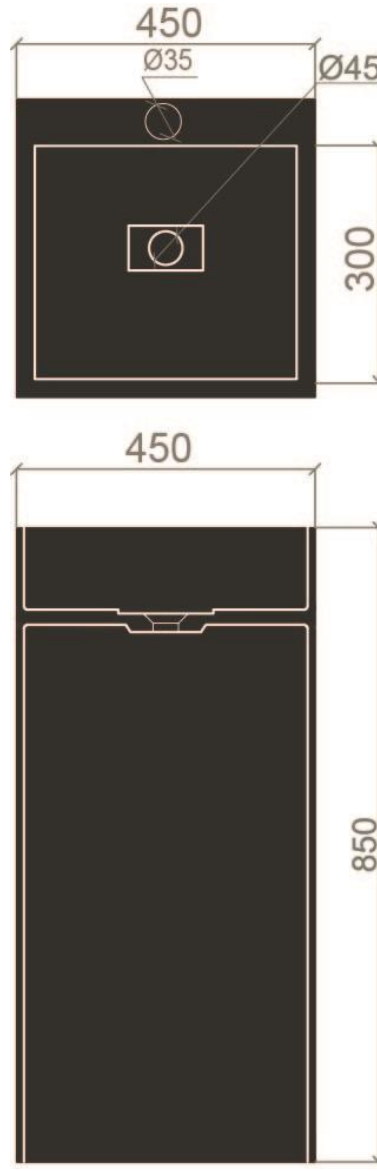

Vasque Colombo

- PLAN:

- Dimension :

450*450*850

400*400*850