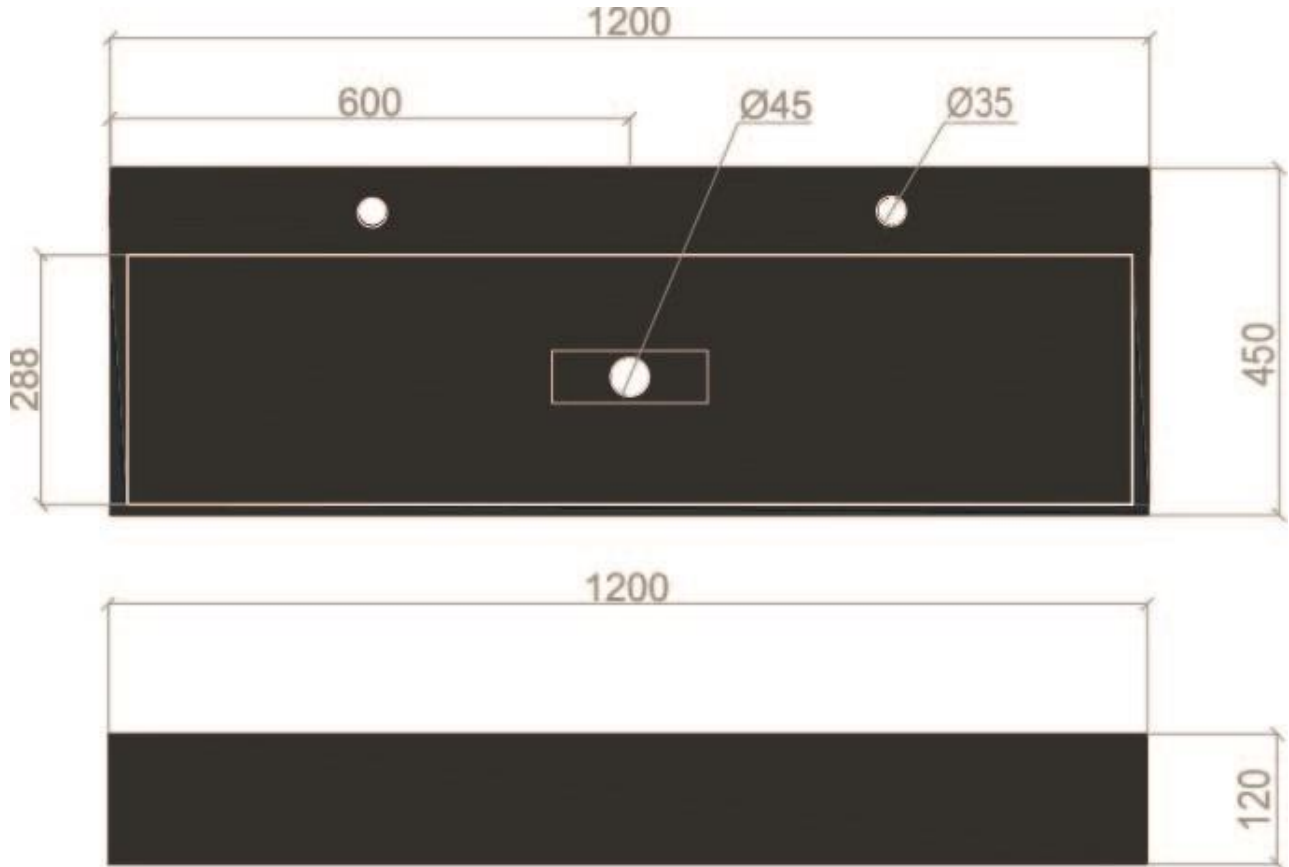

# Vasque Concord

- PLAN:

- Dimension :

1200*450*120
1000*450*120