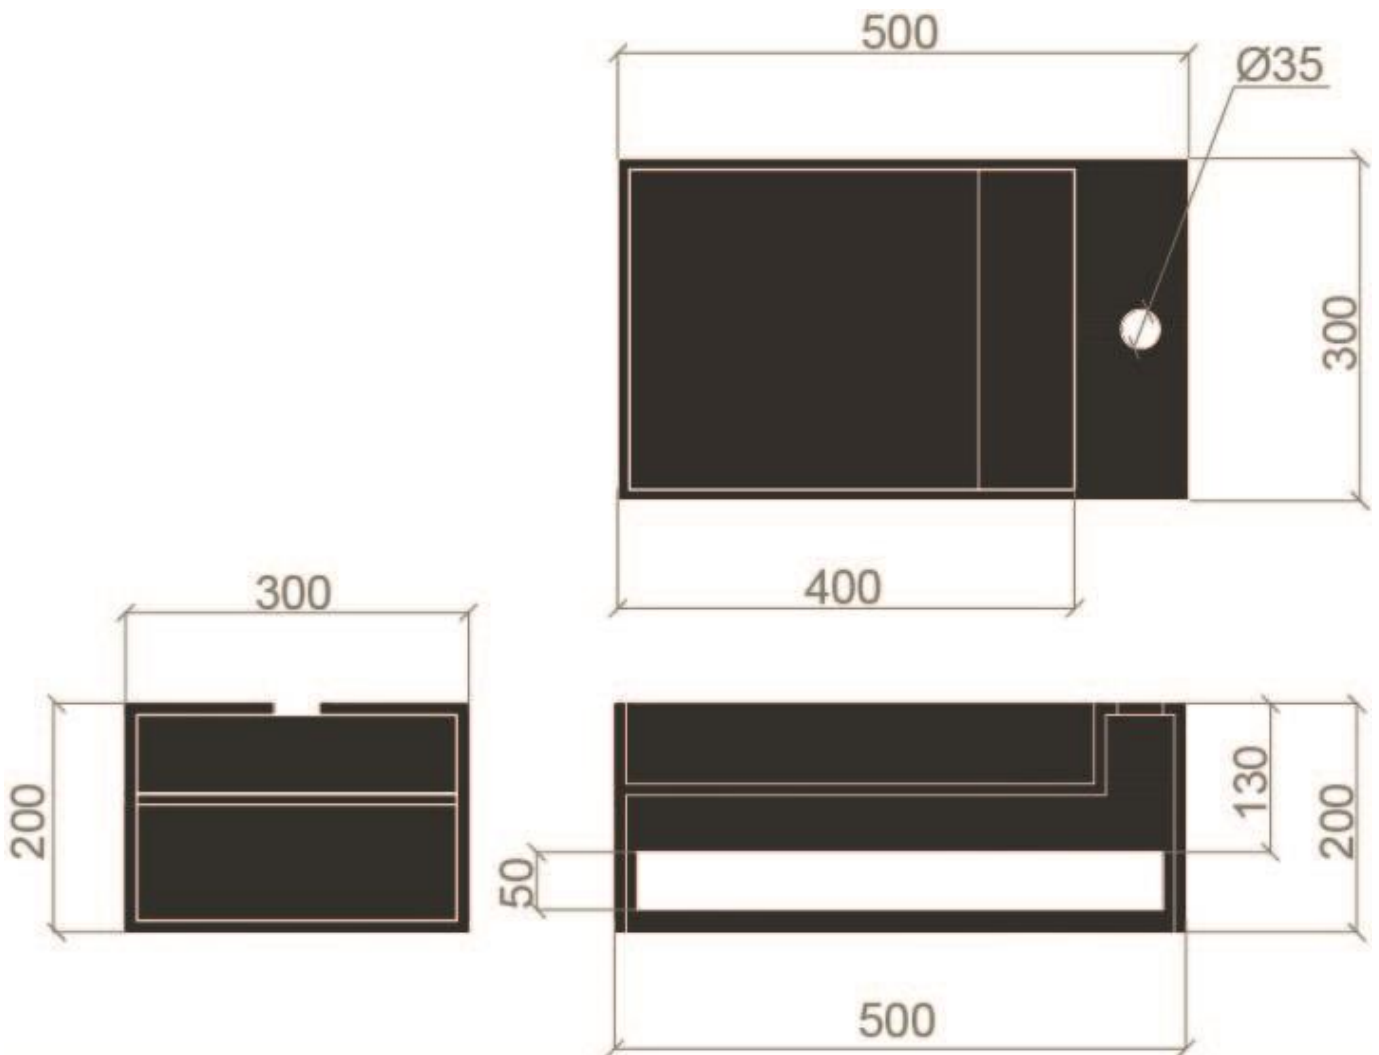

# Vasque Cuba

- PLAN:

- Dimension :

500\*300\*200