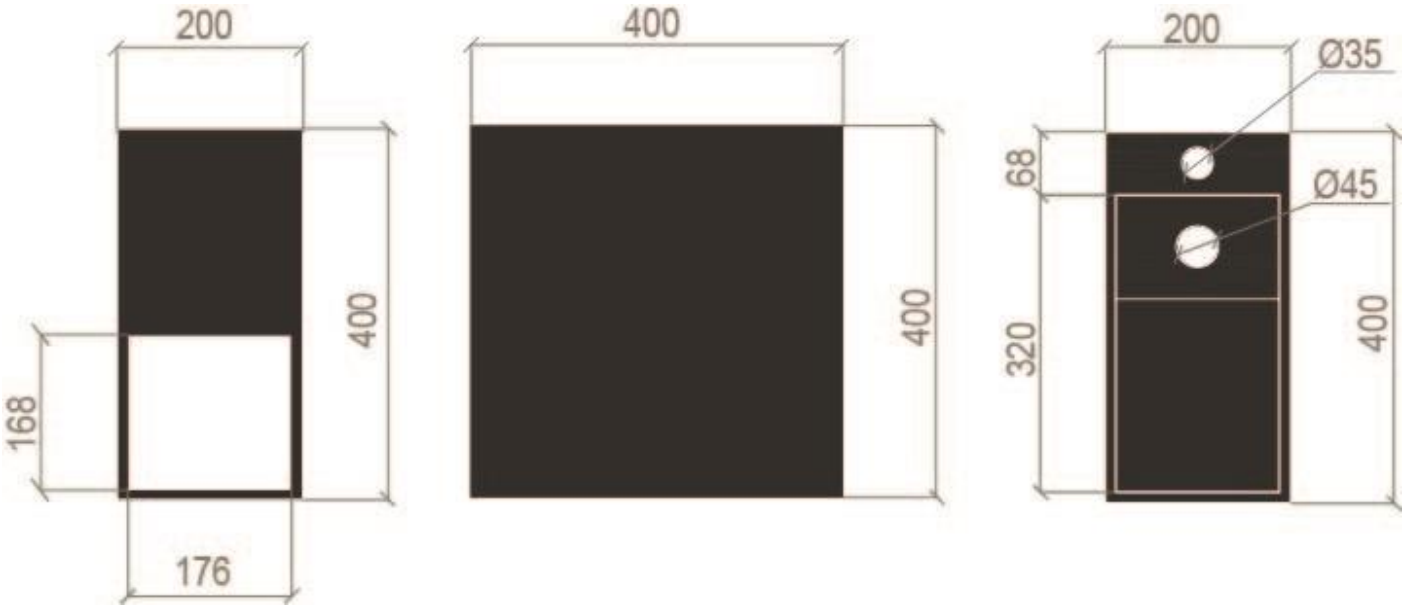

Vasque Florence

- PLAN:

- Dimension :

400*200*400