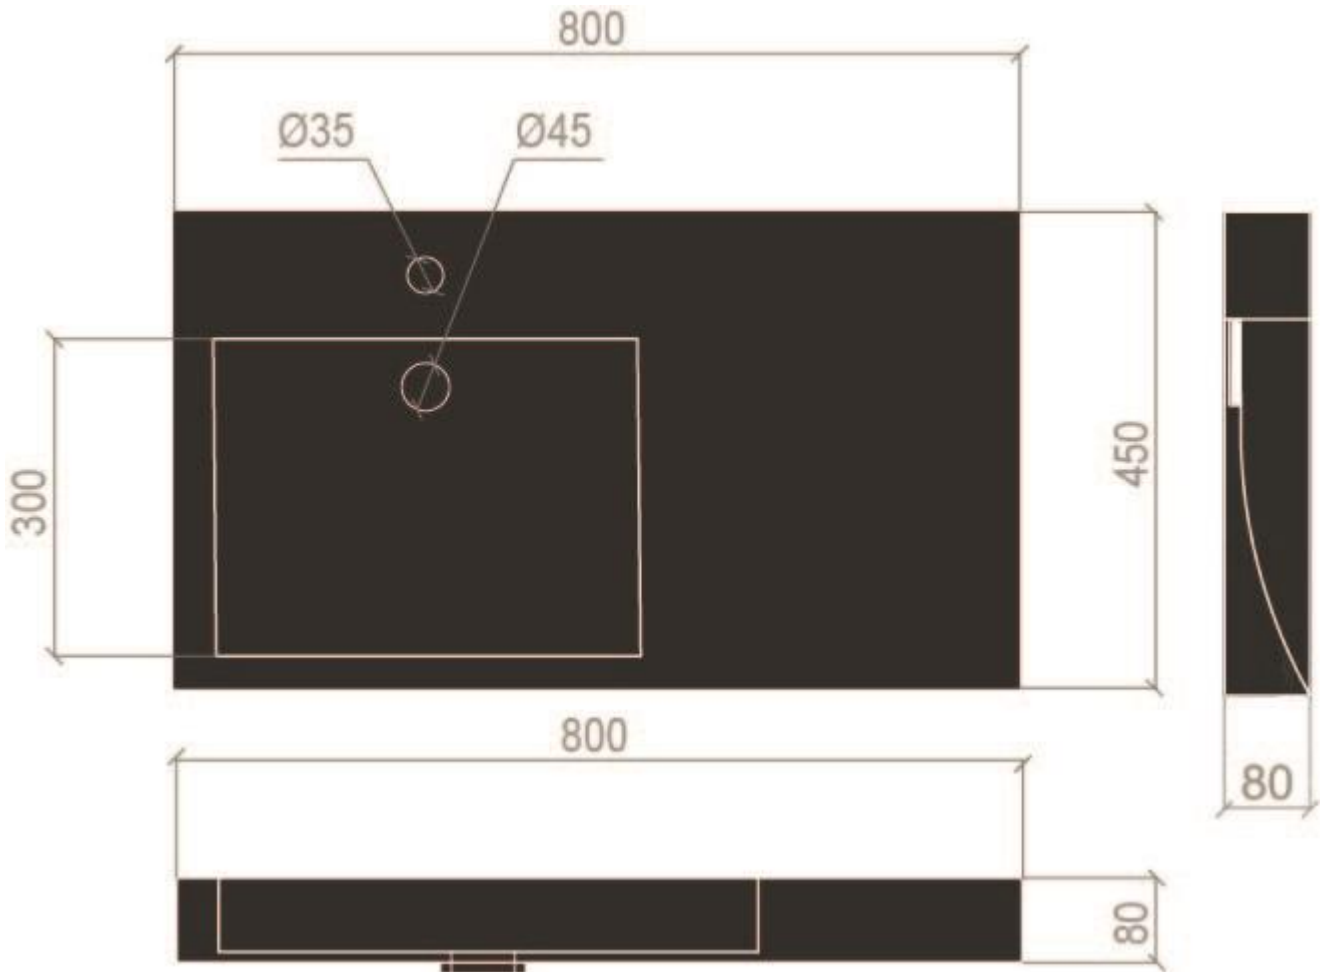

# Vasque Havane

- PLAN:

- Dimension :

1000\*450\*80

900\*450\*80

850\*450\*80