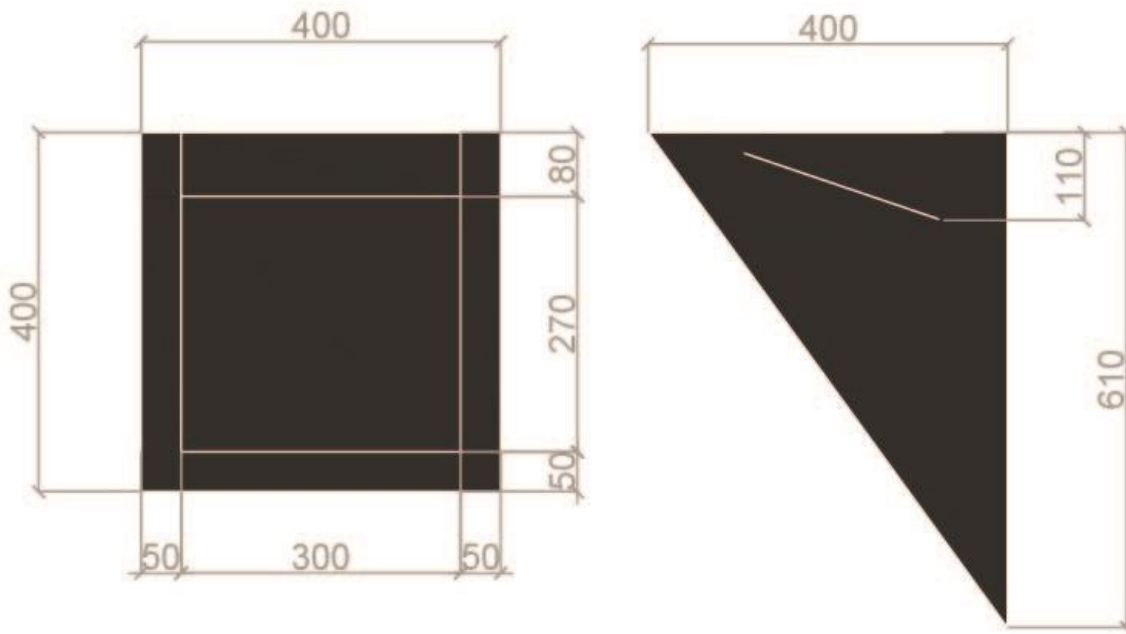

Vasque Jakarta

- PLAN:

- Dimension :

500*400*610
400*400*610