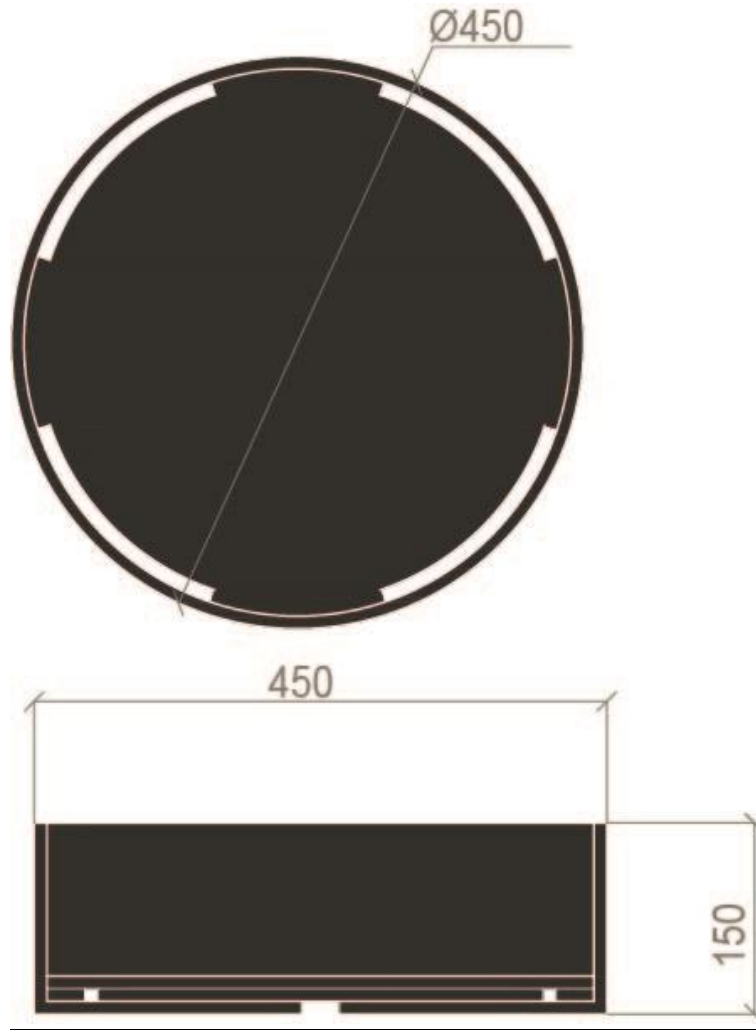

# Vasque Larissa

- PLAN:

- Dimension :

450\*450\*150