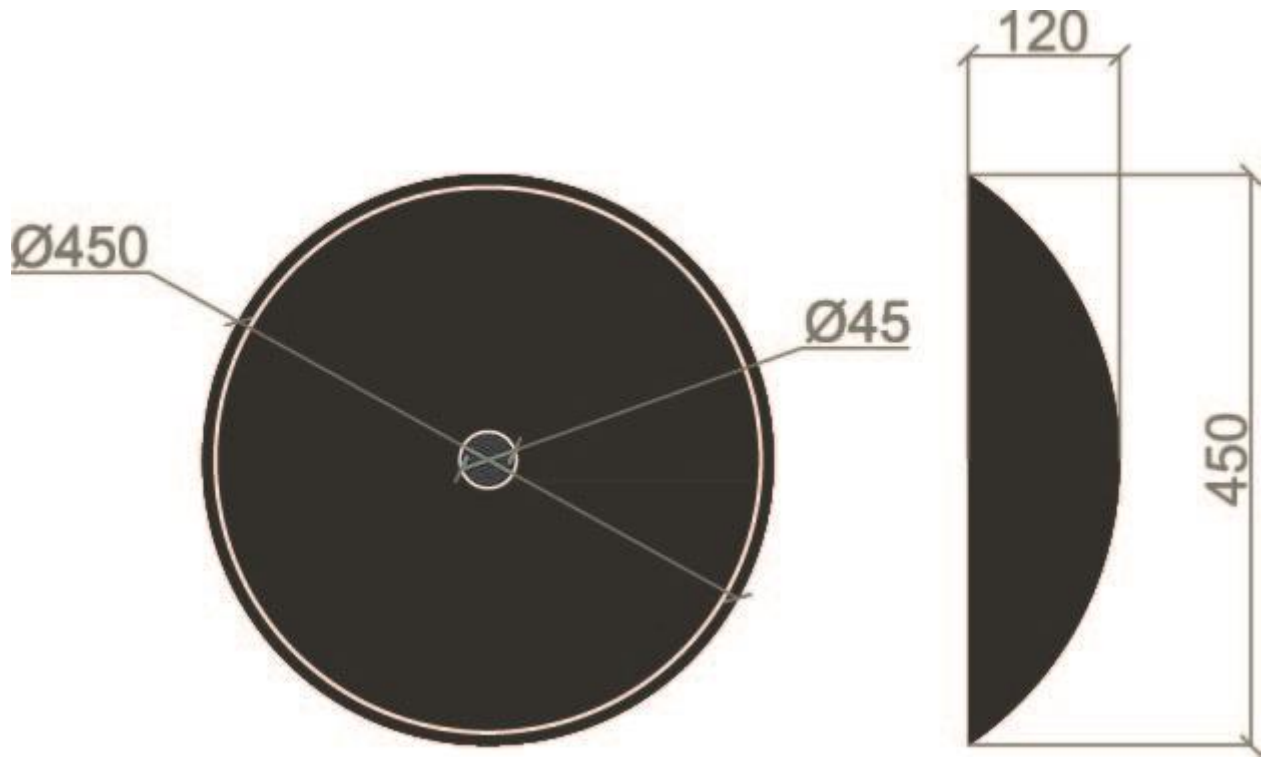

Vasque Latina

- PLAN:

- Dimension :

450*450*120