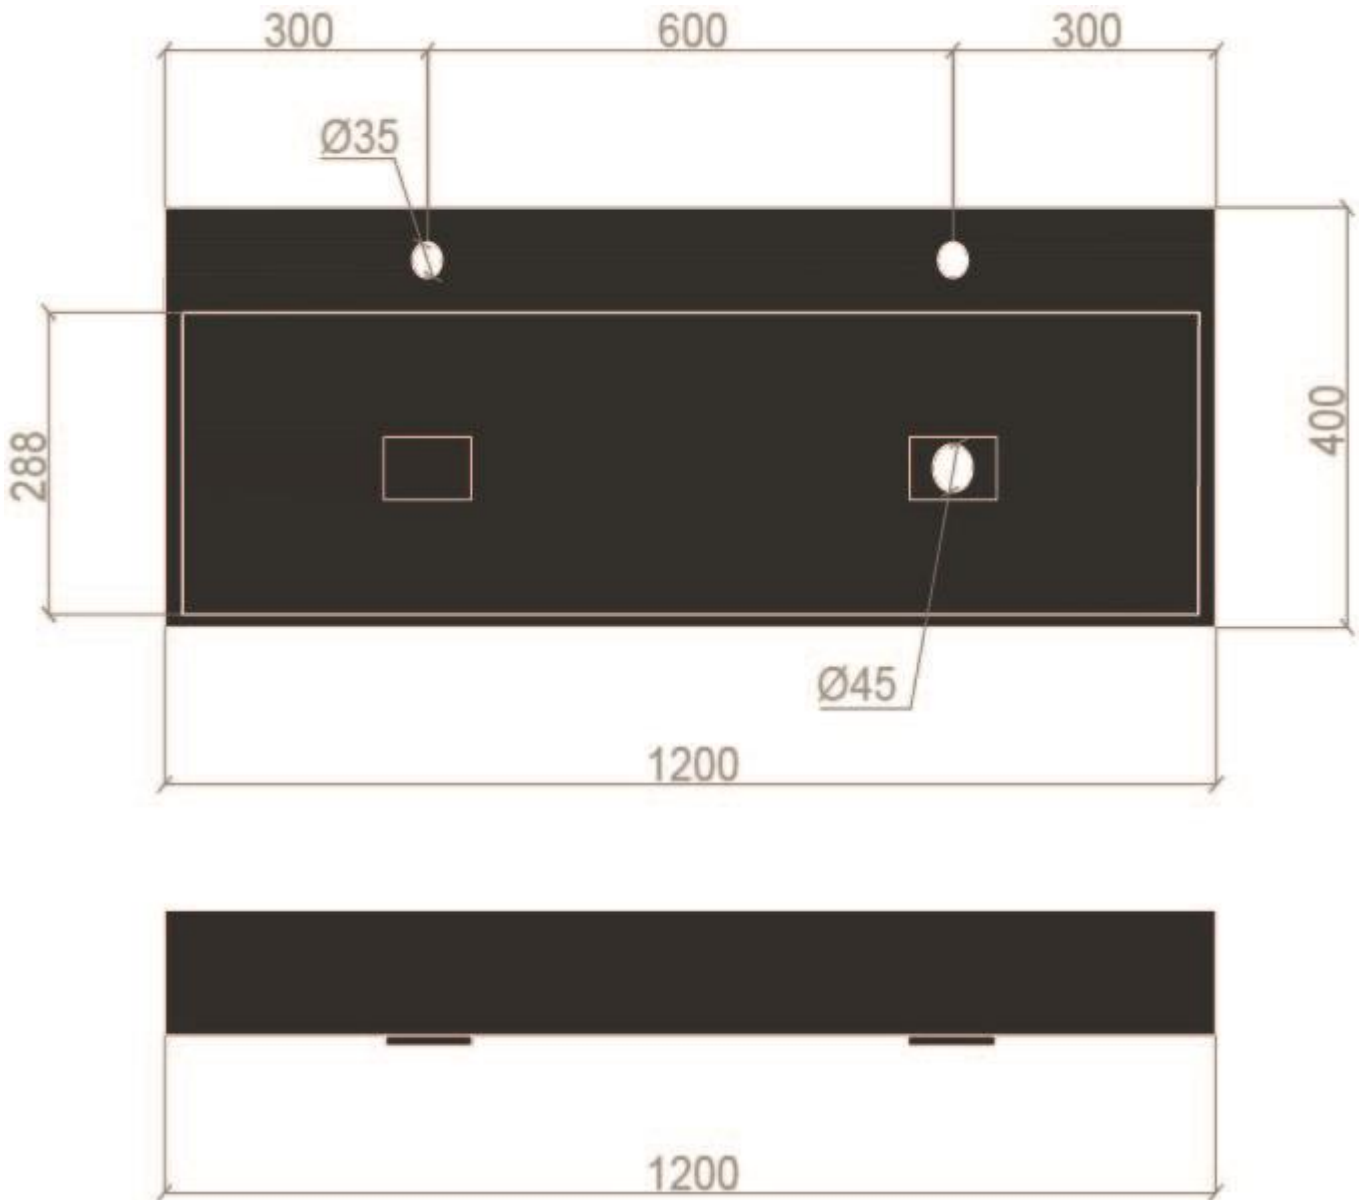

Vasque Laval

- PLAN:

- Dimension :

1200*400*130
1000*400*130