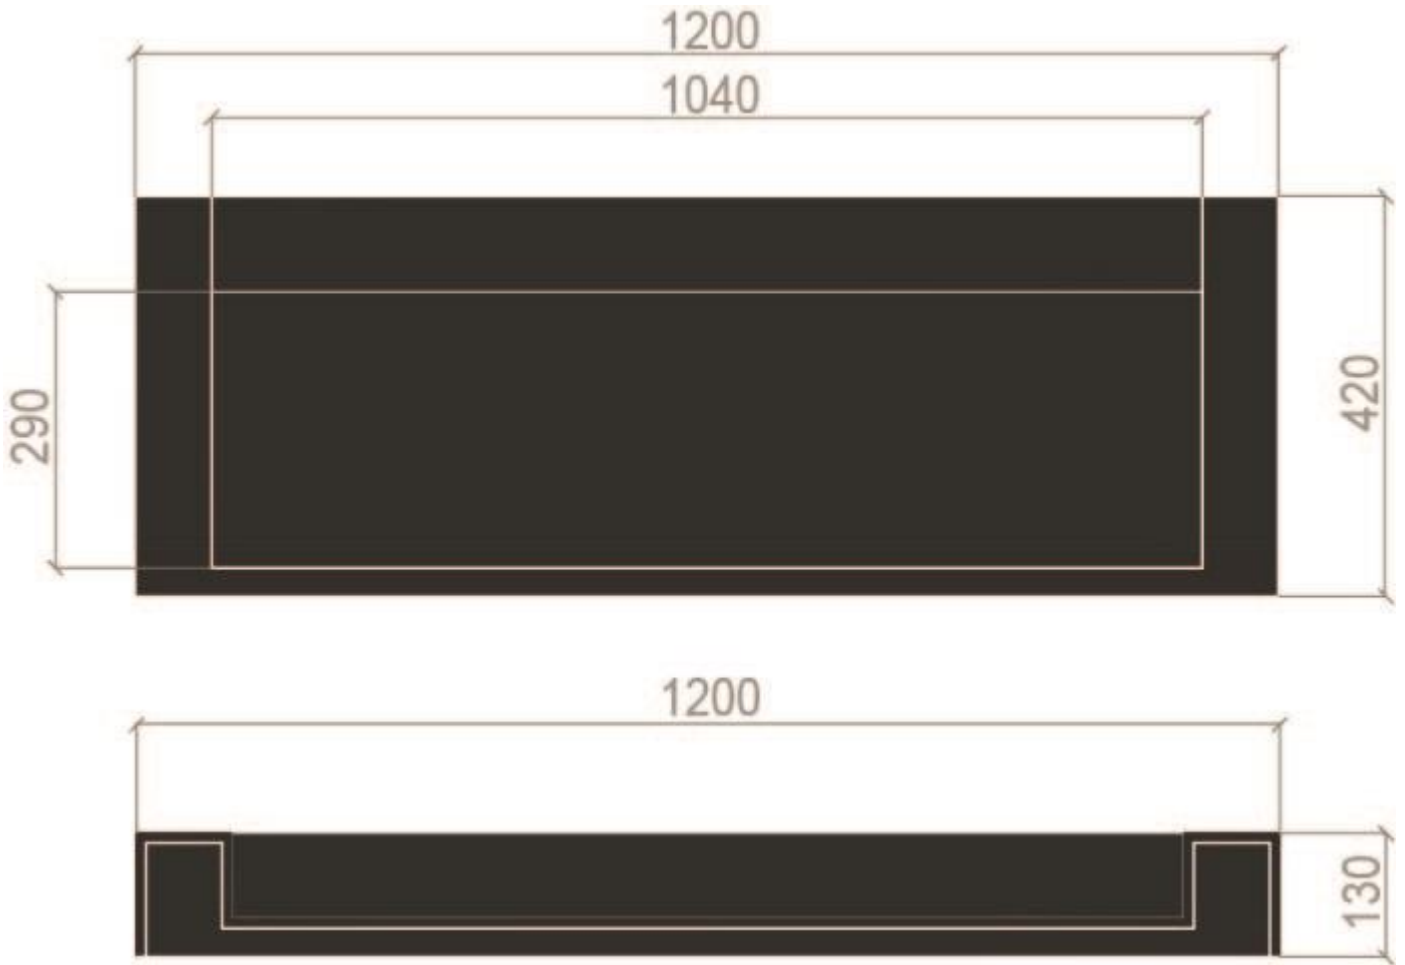

Vasque Louis

- PLAN:

- Dimension :

1200*420*130
1100*420*130