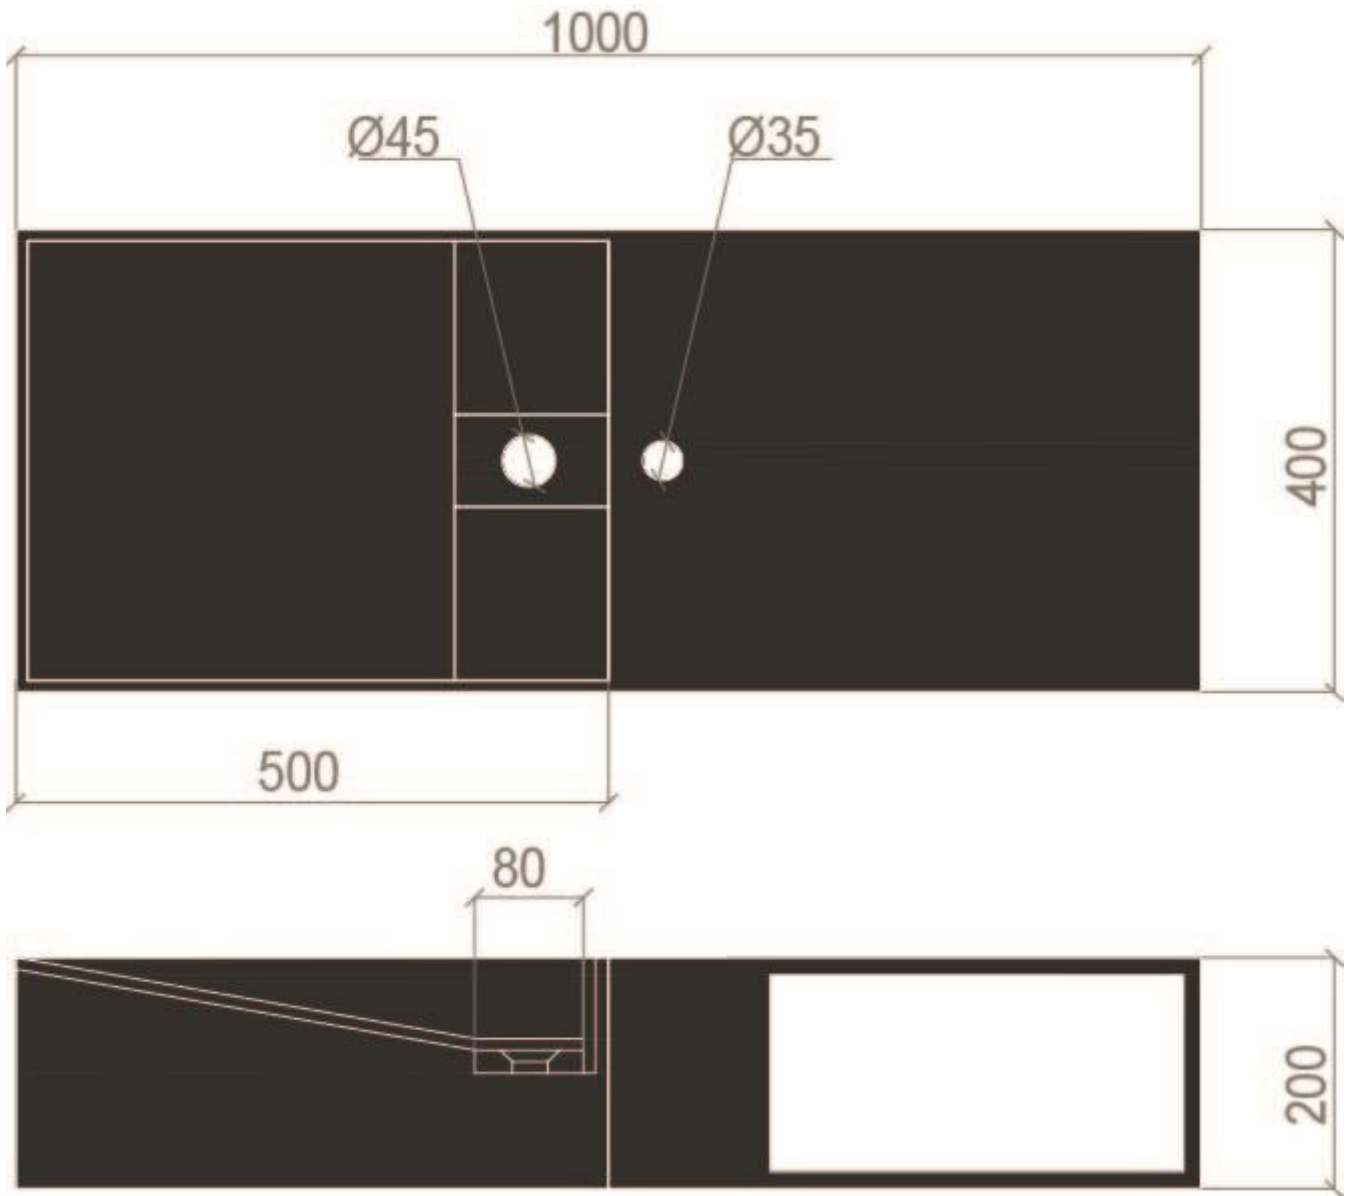

Vasque Manissa

- PLAN:

- Dimension :

1000*400*200
900*400*200
800*400*200