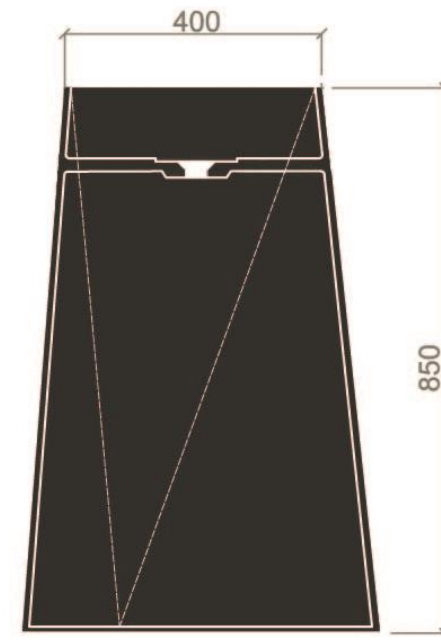

# Vasque Monaco

- PLAN:

- Dimension :

450\*450\*850

400\*400\*850