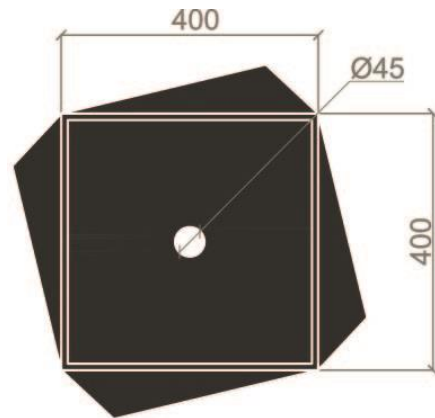

# Vasque Monaco

- PLAN:

- Dimension :

450\*450\*850

400\*400\*850