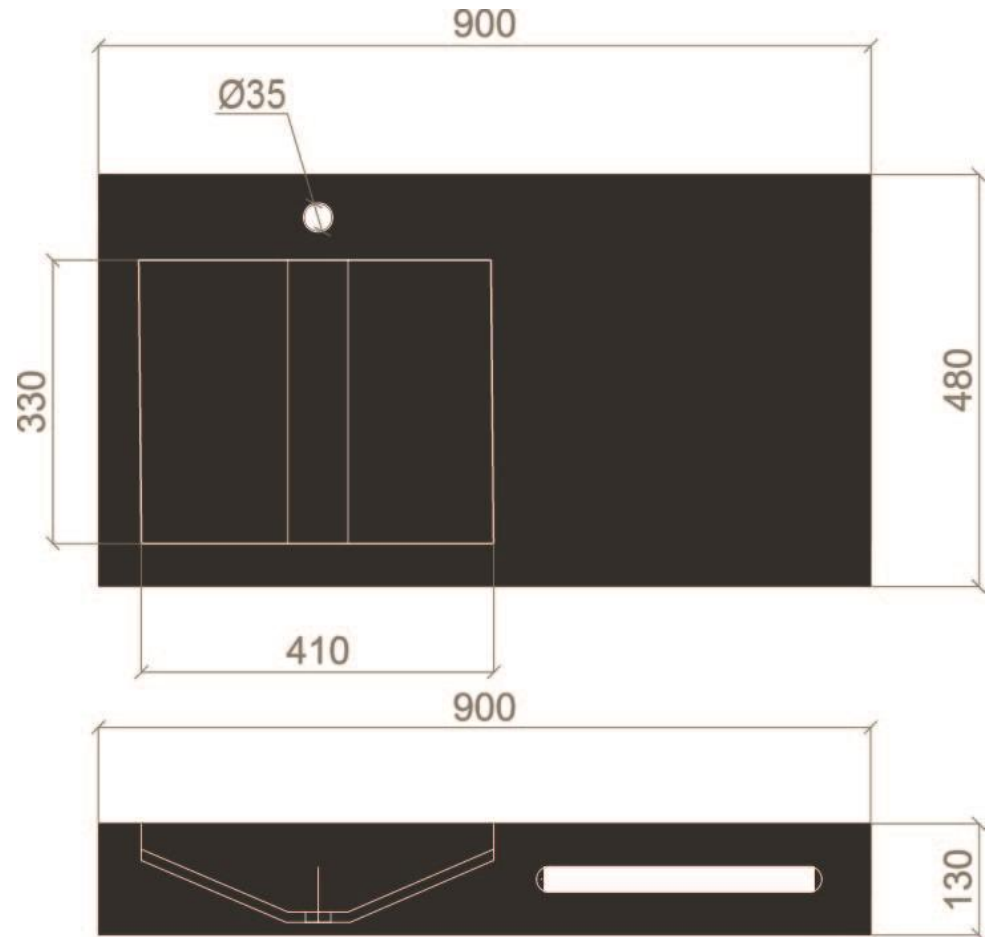

Vasque Napoli

- PLAN:

- Dimension :

900*480*130