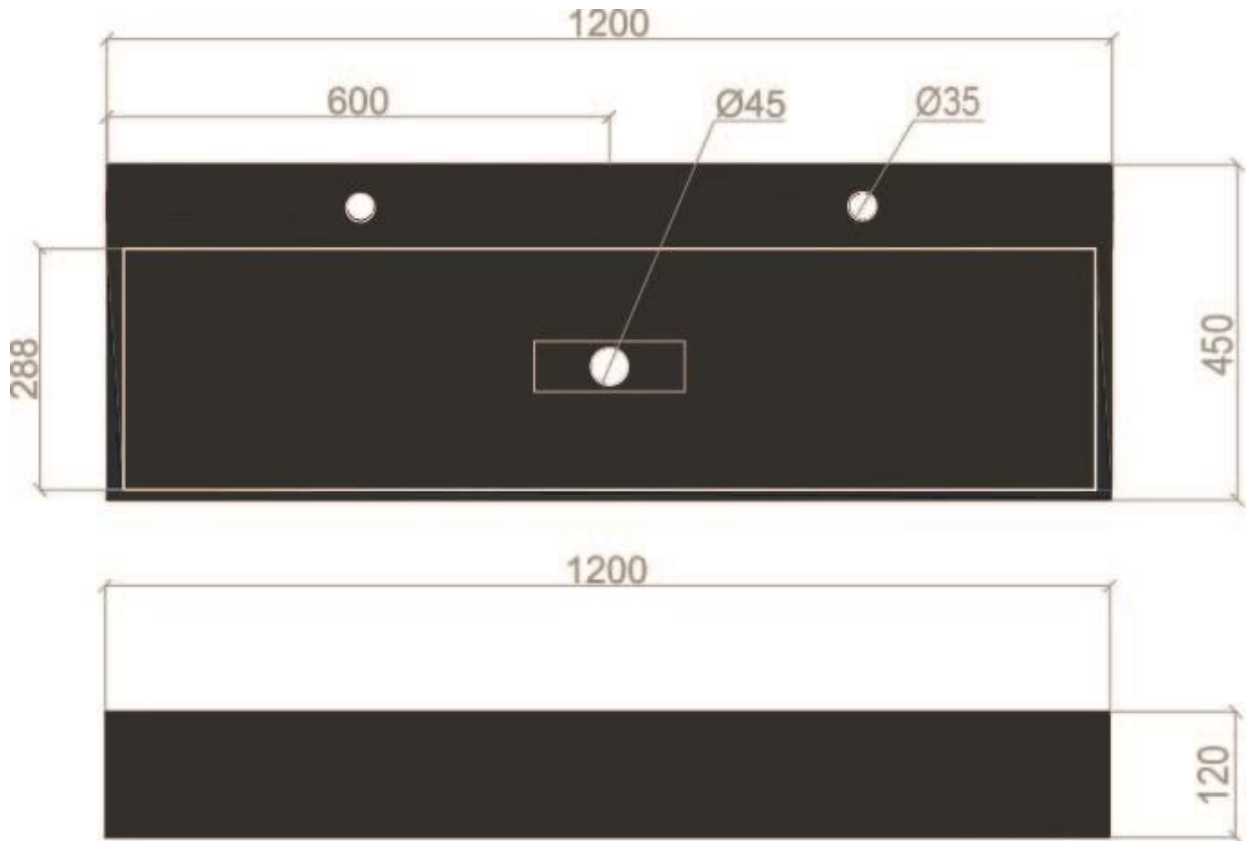

Vasque Palma

- PLAN:

- Dimension :

1200*450*120
1200*450*120