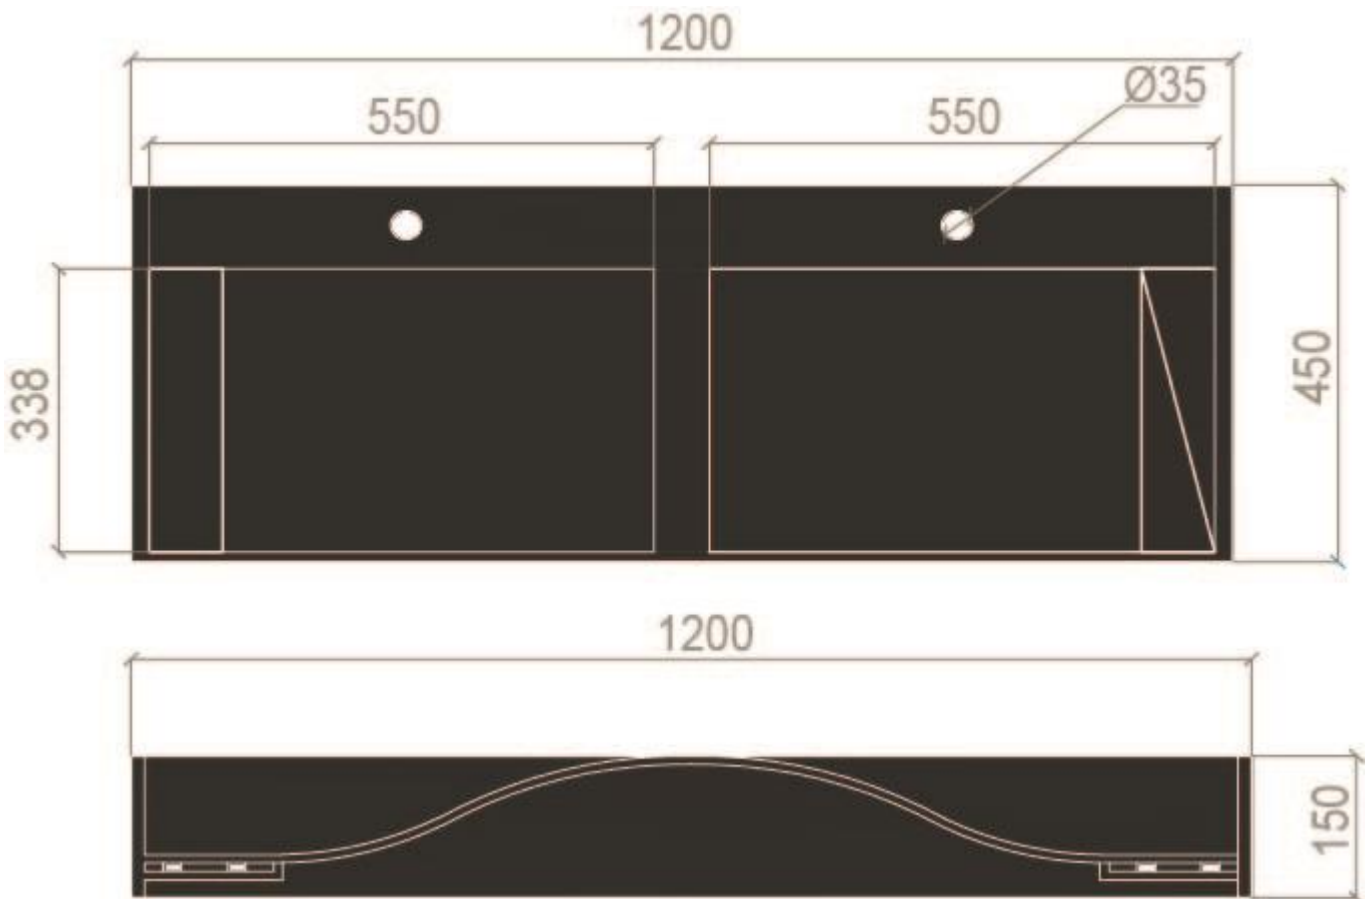

Vasque Pérou

- PLAN:

- Dimension :

1200*450*150

1000*450*150