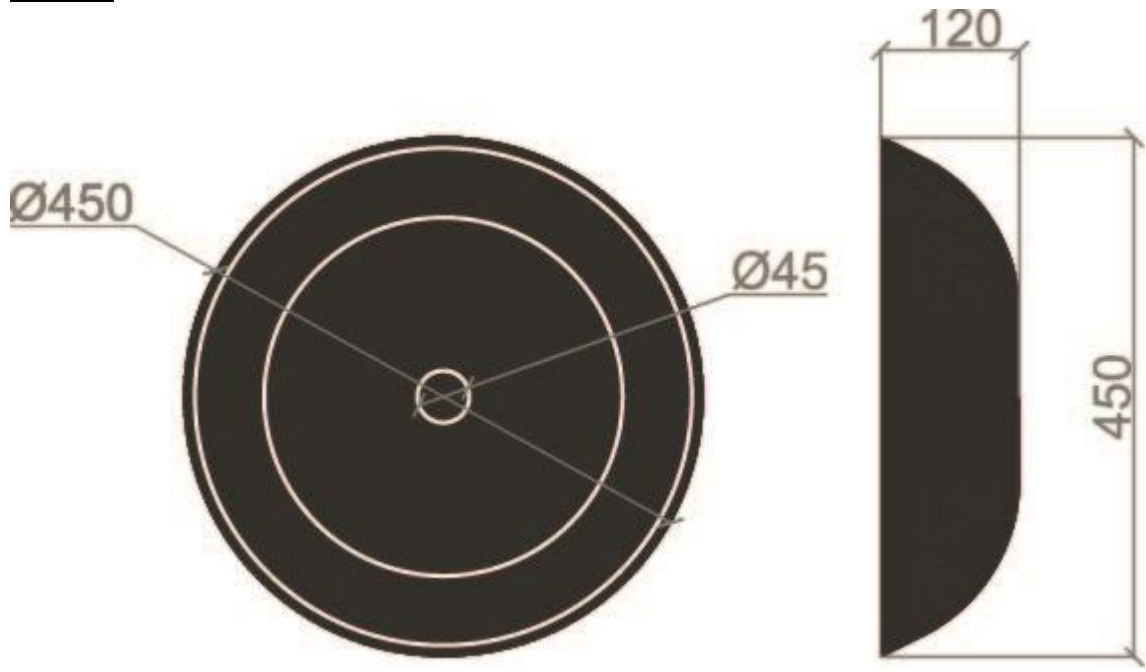

Vasque Sardegna

- PLAN:

- Dimension :

450*450*120