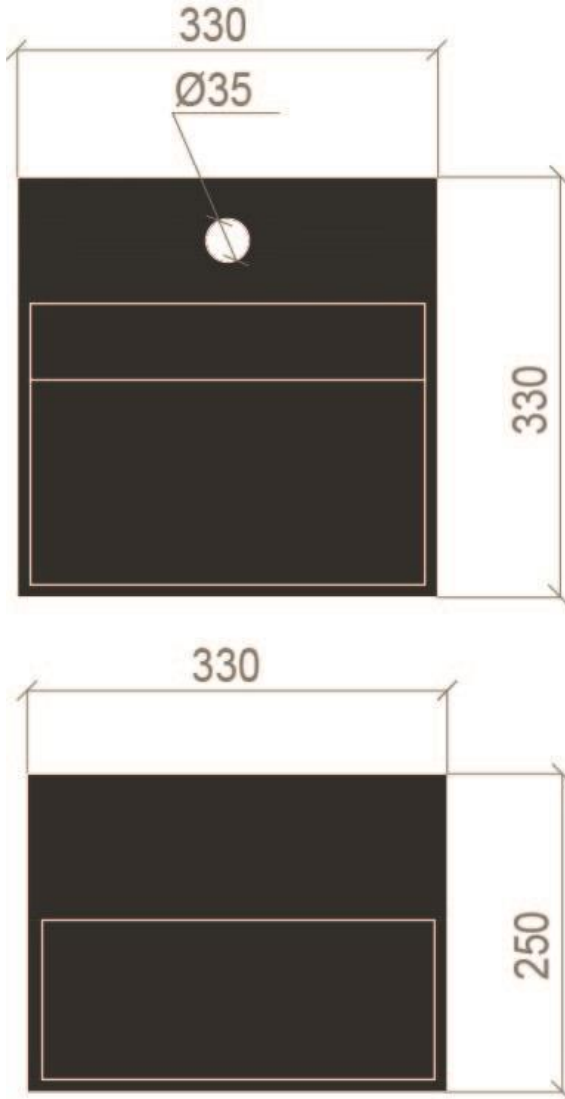

Vasque Tours

- PLAN:

- Dimension :

500*400*250
330*330*250