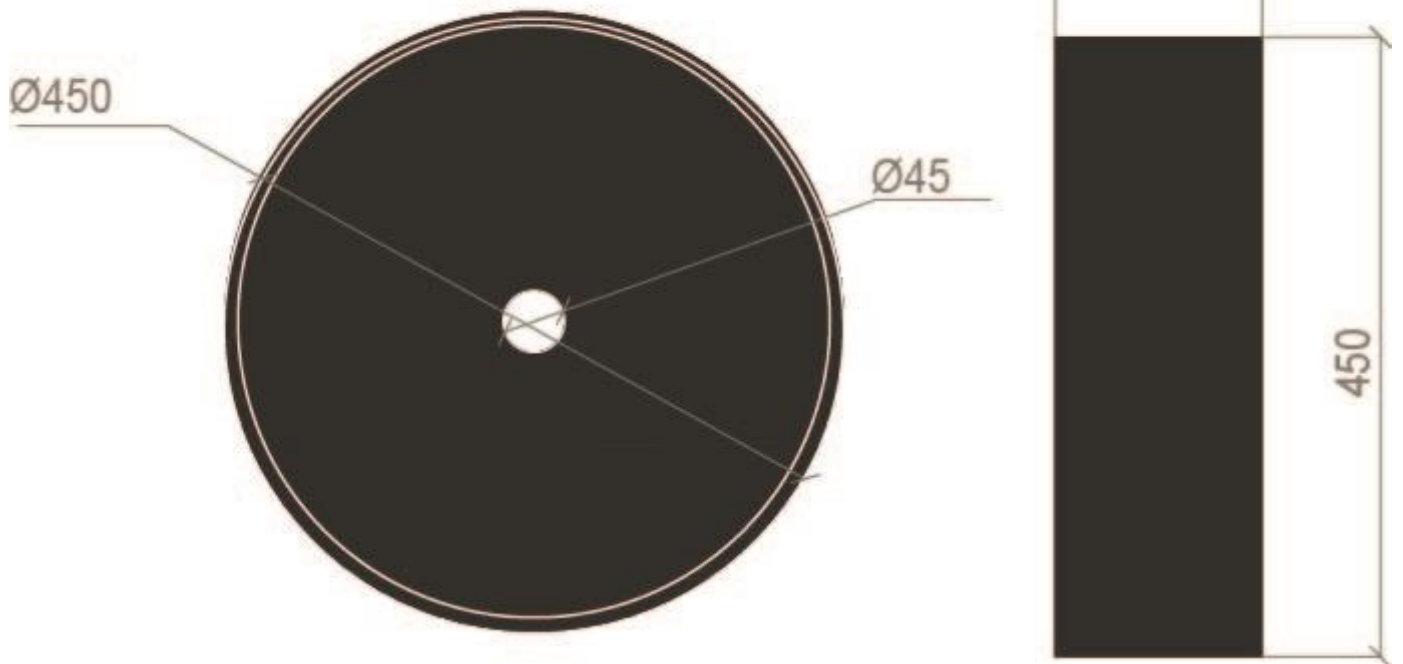

Vasque Venezuela

- PLAN:

- Dimension :

450*450*150