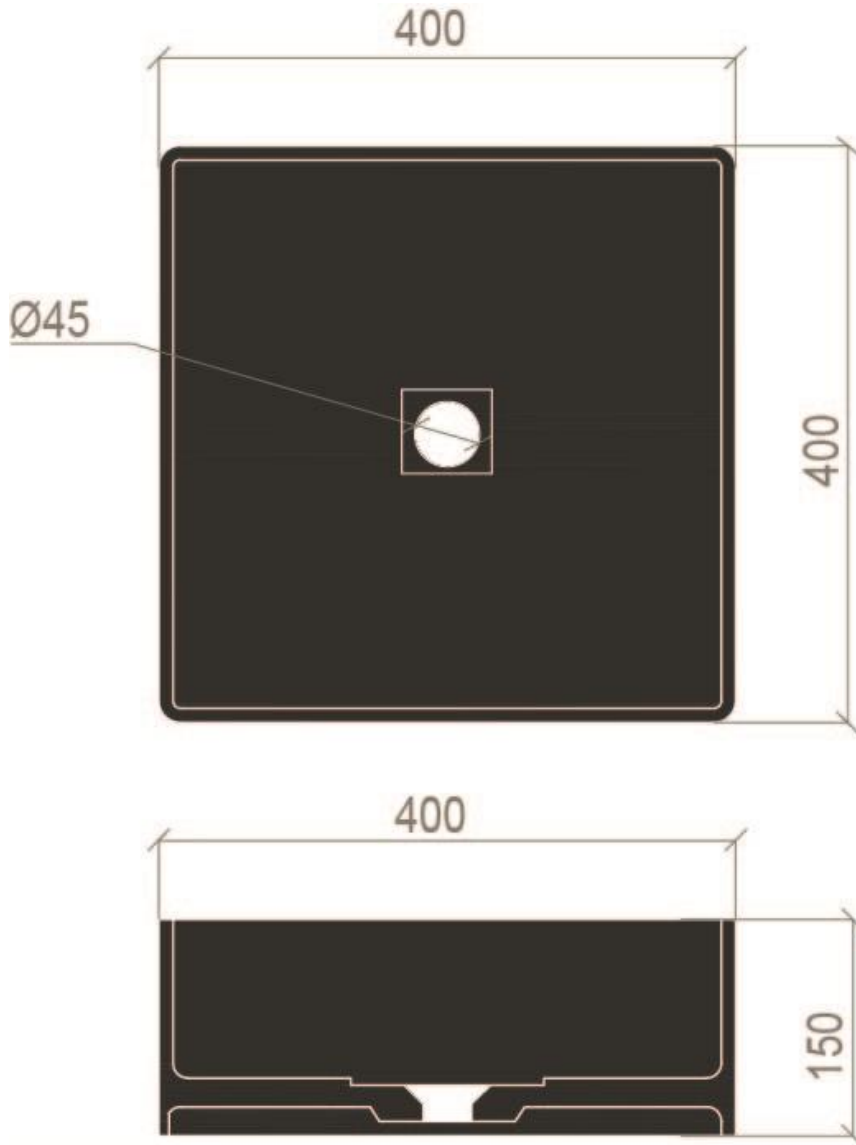

Vasque Carancas

- PLAN:

- Dimension :

600*450*150
450*350*150
400*400*150
300*300*150