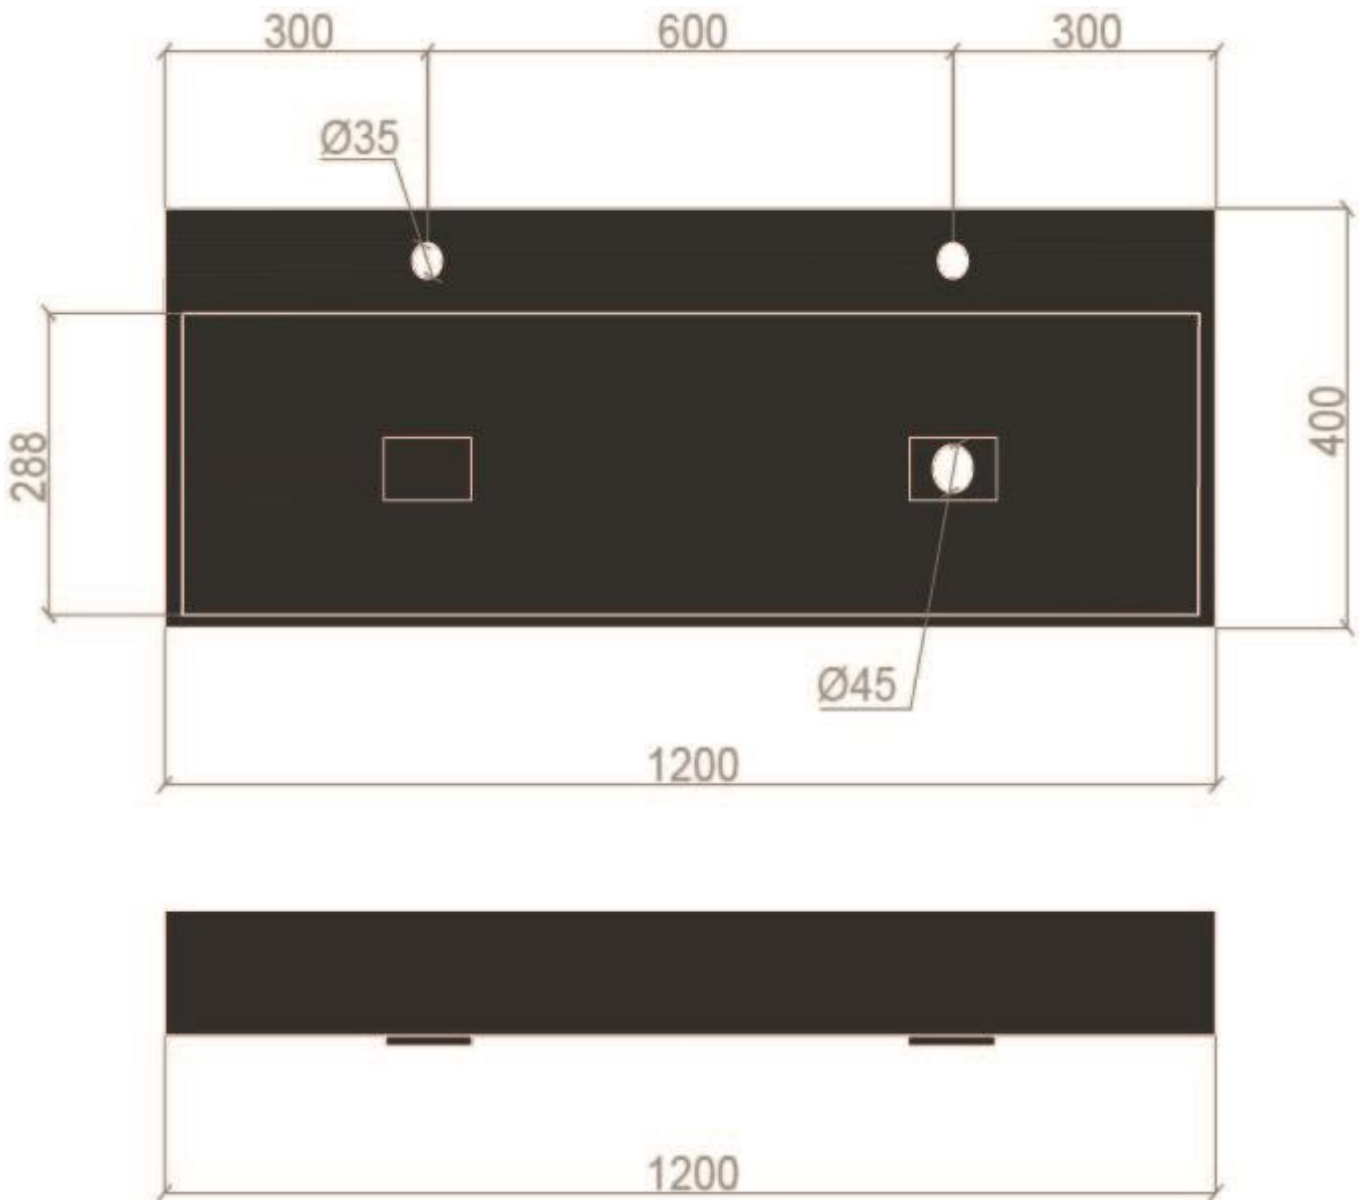

# Vasque Ibiza

- PLAN:

- Dimension :

1200*400*130
1000*400*130