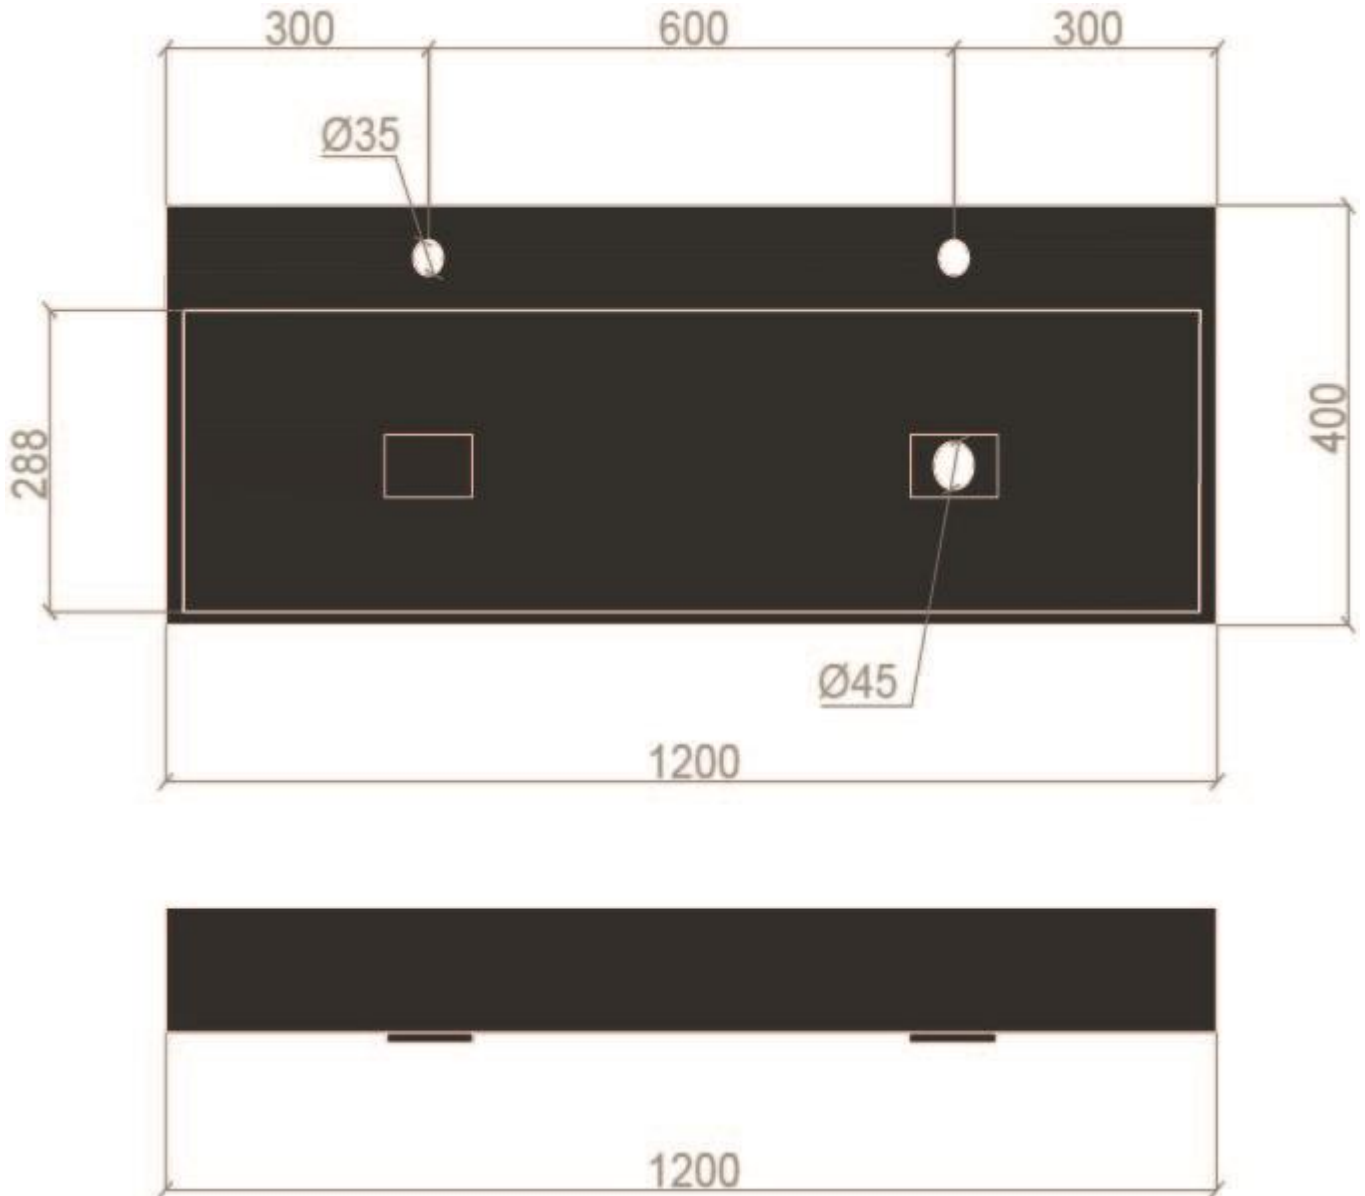

# Vasque Oran

- PLAN:

- Dimension :

1000*450*250
900*450*250
800*450*250
600*450*250