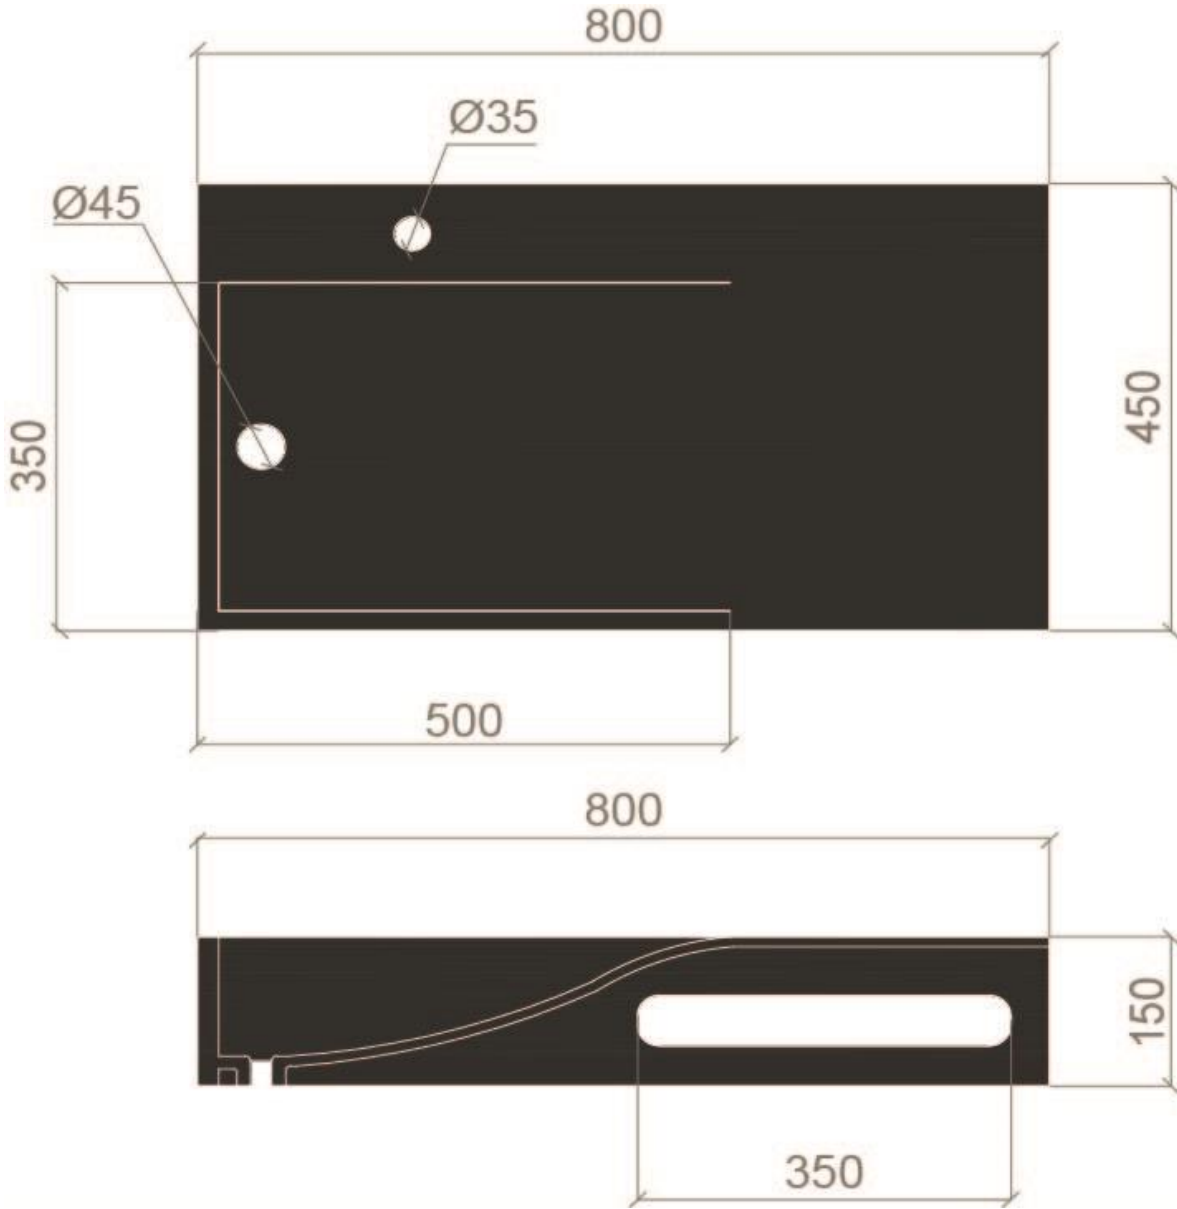

Vasque Versailles

- PLAN:

- Dimension :

900*400*150
800*450*150