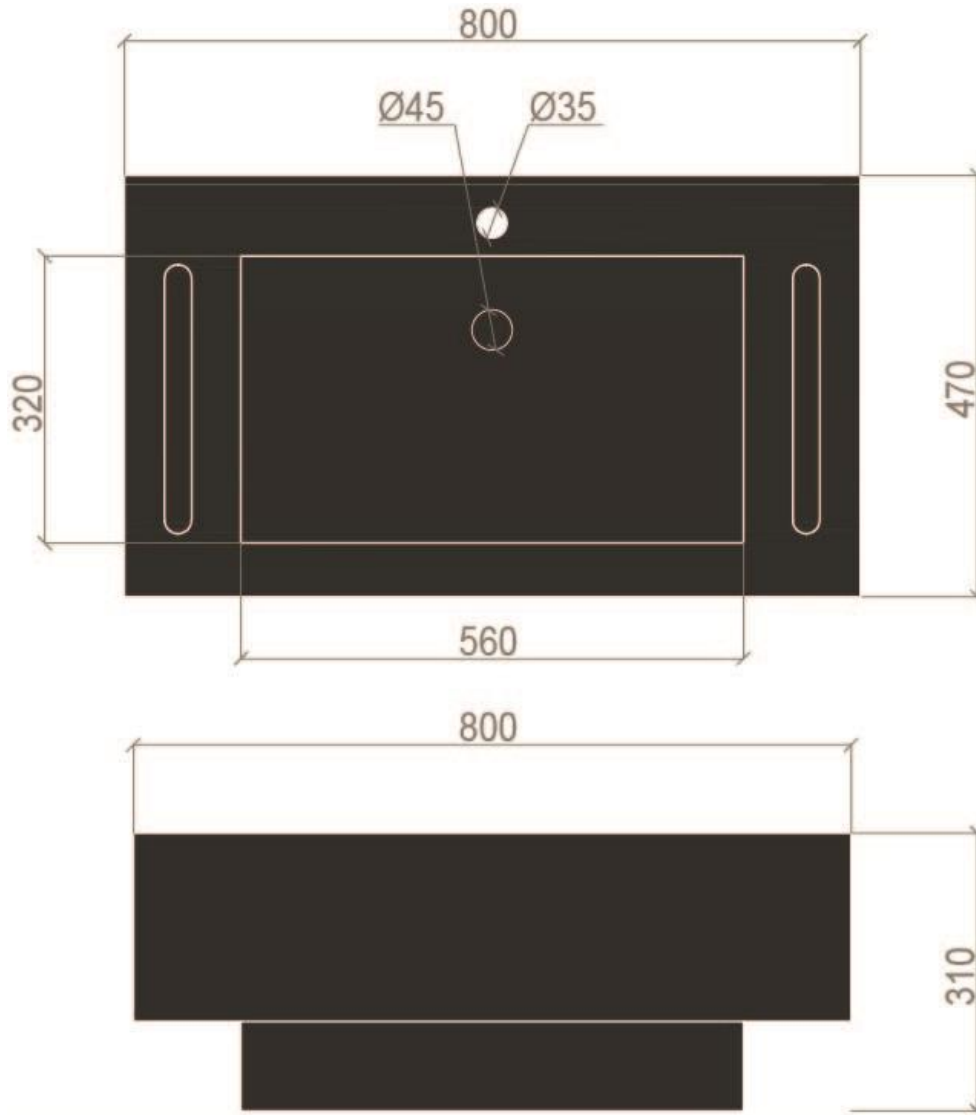

Vasque Hannibal

- PLAN:

- Dimension :

800*470*310