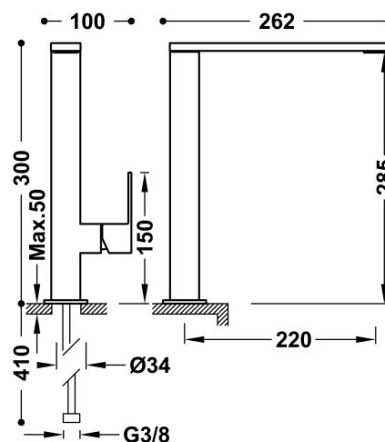

TRES

006486BM

Mitigeur évier

bec 34x10 mm.

Angle de rotation du bec 360°

Cold-tres®. Économie d'énergie. Le robinet s'ouvre systématiquement avec de l'eau froide, ce qui évite l'allumage inutile du chauffe-eau.

Finition Blanc mat.

Tres Comercial, S.A. | C/Penedès, 16-26 | Zona Industrial, Sector A | 08759 Vallirana (Barcelona)

T (+34) 936834004 | F (+34) 936835061 | infotres@tresgriferia.com

www.tresgriferia.com