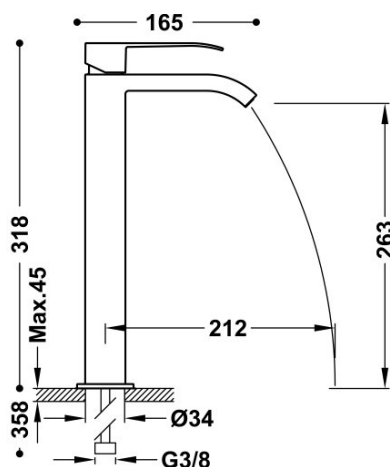

TRES

006810010M

Mitigeur lavabo

avec bec cascade. REMARQUE: la robinetterie à bec cascade est fournie avec 2 robinets de réglage du débit à filtre (Réf.: 9134525)

Finition Or Mat 24K.

Tres Comercial, S.A. | C/Penedès, 16-26 | Zona Industrial, Sector A | 08759 Vallirana (Barcelona)