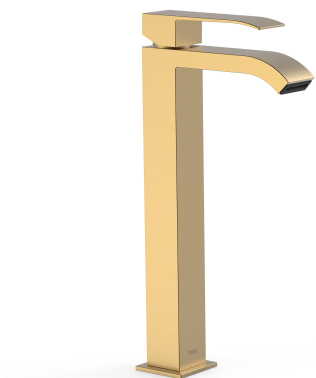

TRES

006810010M

Mitigeur lavabo

avec bec cascade. REMARQUE: la robinetterie à bec cascade est fournie avec 2 robinets de réglage du débit à filtre (Réf.: 9134525)

Finition Or Mat 24K.

Tres Comercial, S.A. | C/Penedès, 16-26 | Zona Industrial, Sector A | 08759 Vallirana (Barcelona)