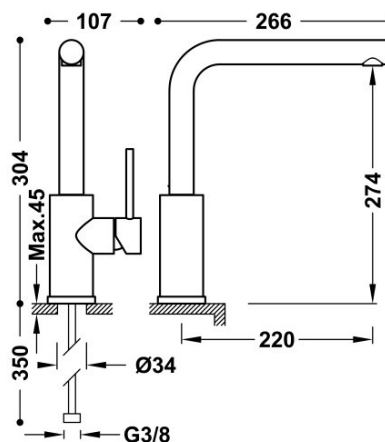

TRES

062436010M

Mitigeur évier

Angle de rotation du bec 360°

Cold-tres®. Économie d'énergie. Le robinet s'ouvre systématiquement avec de l'eau froide, ce qui évite l'allumage inutile du chauffe-eau.

Finition Or Mat 24K.