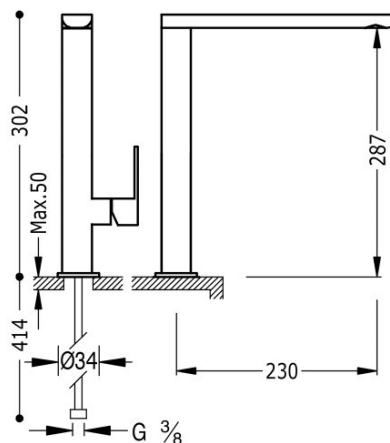

TRES

20044001NM

Mitigeur évier

bec 34x15 mm.

Angle de rotation du bec 360°

Cold-tres®. Économie d'énergie. Le robinet s'ouvre systématiquement avec de l'eau froide, ce qui évite l'allumage inutile du chauffe-eau.