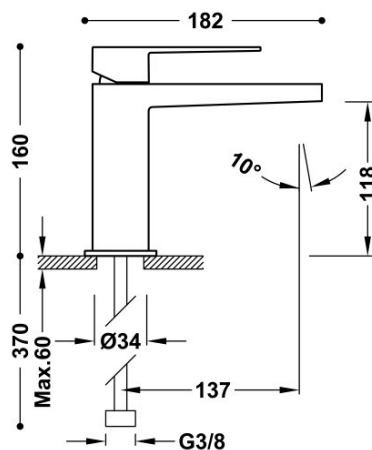

TRES

20210301

Mitigeur lavabo

Le système antibrûlure permet de limiter la température maximale souhaitée.

Finition Chrome.

Référence de la cartouche (pièce de rechange) : 9130190

Tres Comercial, S.A. | C/Penedès, 16-26 | Zona Industrial, Sector A | 08759 Vallirana (Barcelona)