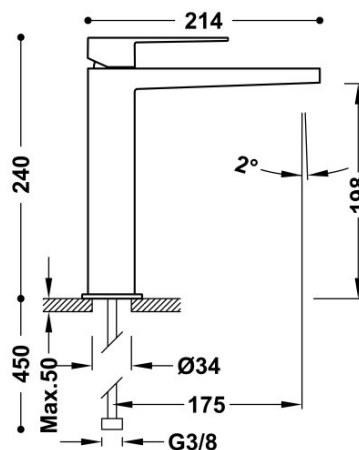

TRES

20210303OR

Mitigeur lavabo

Le système antibrûlure permet de limiter la température maximale souhaitée.

Finition Or 24K.

Référence de la cartouche (pièce de rechange) : 9130190

Tres Comercial, S.A. | C/Penedès, 16-26 | Zona Industrial, Sector A | 08759 Vallirana (Barcelona)