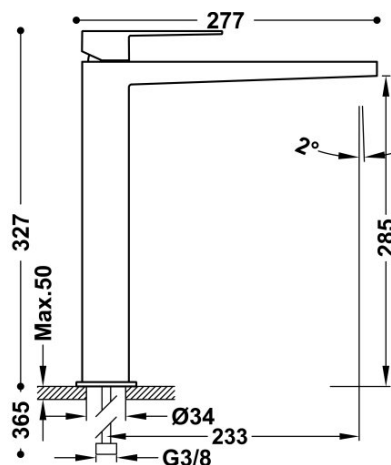

TRES

20210305

Mitigeur lavabo

Le système antibrûlure permet de limiter la température maximale souhaitée.

Finition Chrome.

Référence de la cartouche (pièce de rechange) : 9130190

Tres Comercial, S.A. | C/Penedès, 16-26 | Zona Industrial, Sector A | 08759 Vallirana (Barcelona)