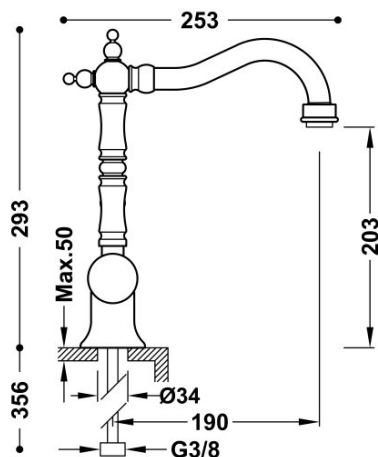

TRES

24210801

Mitigeur lavabo

Le système antibrûlure permet de limiter la température maximale souhaitée.

Angle de rotation du bec 360°

Finition Chrome.

Tres Comercial, S.A. | C/Penedès, 16-26 | Zona Industrial, Sector A | 08759 Vallirana (Barcelona)