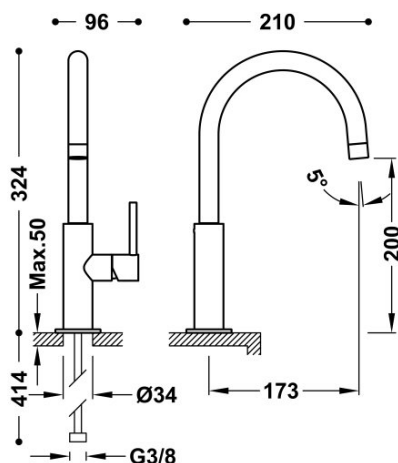

TRES

26290402KM

Mitigeur lavabo

Angle de rotation du bec 360°

Cold-tres®. Économie d'énergie. Le robinet s'ouvre systématiquement avec de l'eau froide, ce qui évite l'allumage inutile du chauffe-eau.

Finition Noir Métallisé.