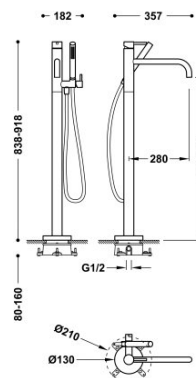

TRES

26247001BM

Mitigeur baignoire-douche sur pied

avec deux régulateurs indépendants. Corps encastré inclus. Douchette à main anticalcaire et flexible satin.

Douchette à main en laiton.

Finition Blanc mat.

Référence de la cartouche (pièce de rechange) : 910719005

Tres Comercial, S.A. | C/Penedès, 16-26 | Zona Industrial, Sector A | 08759 Vallirana (Barcelona)

T (+34) 936834004 | F (+34) 936835061 | infotres@tresgriferia.com

www.tresgriferia.com