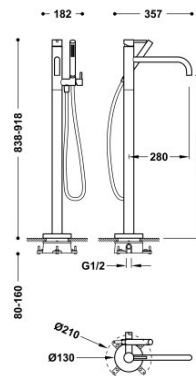

TRES

26247001BM

Mitigeur baignoire-douche sur pied

avec deux régulateurs indépendants. Corps encastré inclus. Douchette à main anticalcaire et flexible satin.

Douchette à main en laiton.

Finition Blanc mat.

Référence de la cartouche (pièce de rechange) : 910719005

Tres Comercial, S.A. | C/Penedès, 16-26 | Zona Industrial, Sector A | 08759 Vallirana (Barcelona)

T (+34) 936834004 | F (+34) 936835061 | infotres@tresgriferia.com