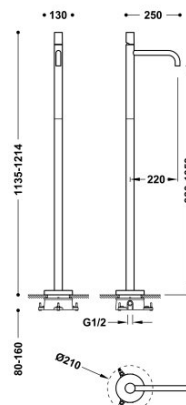

TRES

26285302BM

Robinet sur pied pour lavabo

corps encastré inclus

Angle de rotation du bec 0°

Finition Blanc mat.

Référence de la cartouche (pièce de rechange) : 910719005

Tres Comercial, S.A. | C/Penedès, 16-26 | Zona Industrial, Sector A | 08759 Vallirana (Barcelona)

T (+34) 936834004 | F (+34) 936835061 | infotres@tresgriferia.com

www.tresgriferia.com