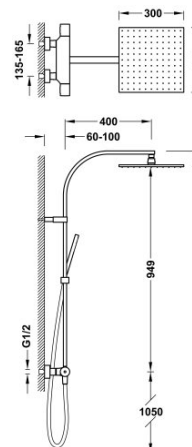

TRES

21139501

Ensemble Douche thermostatique

- Douche fixe 300x300 mm. à rotule. Matière acier inoxydable.
- Douchette anticalcaire.
- Flexible satin.
- Inverseur intégré dans la commande de débit.

Pommeau en acier inoxydable.

La surface du robinet reste à une température permettant à l'utilisateur d'éviter tout risque de brûlure à son contact.

Nettoyage facile de la cartouche thermostatique sans modifier l'étalonnage de la température.

Finition Chrome.

Douchette à main en laiton.

Certification BELGAQUA (Belgique)

La cartouche thermostatique garantit un débit d'eau constant à la température souhaitée face aux variations de pression ou de température.

Tres Comercial, S.A. | C/Penedès, 16-26 | Zona Industrial, Sector A | 08759 Vallirana (Barcelona)

T (+34) 936834004 | F (+34) 936835061 | infotres@tresgriferia.com

www.tresgriferia.com